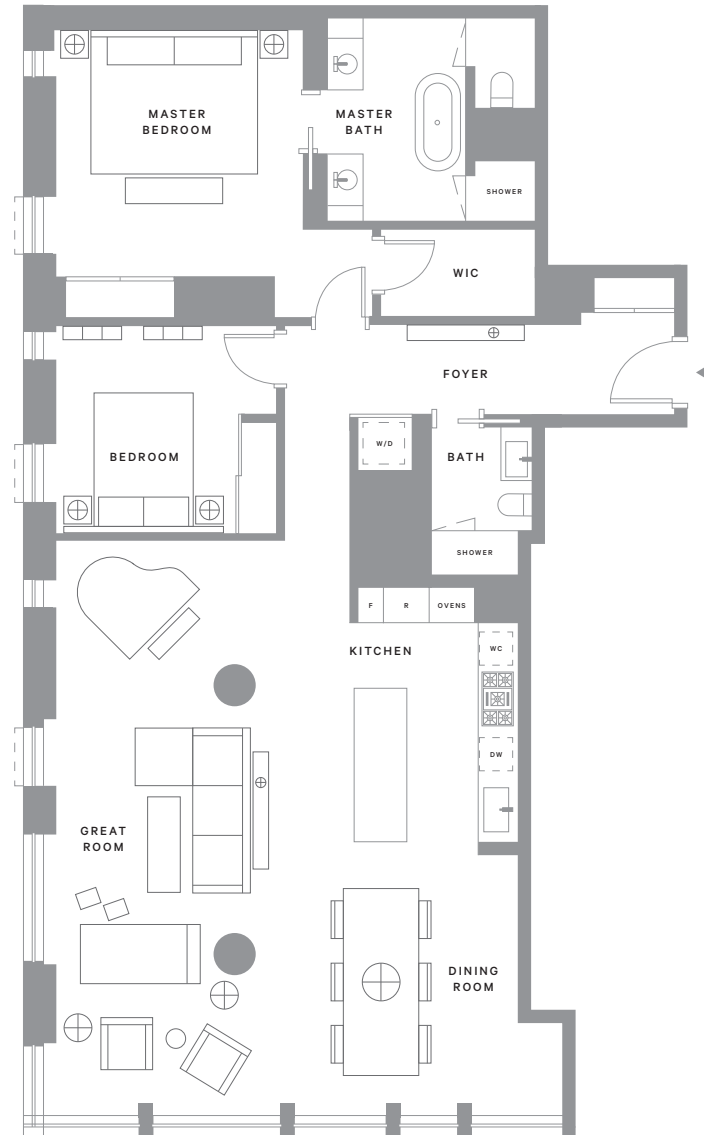

ONE STEUART
LANE

RESIDENCE

803, 903,
1003

LIVING SQUARE FEET
~1,828

BEDROOM

2

BATHROOM

2

21
20
19
18
17
16
15
14
12
11
10
09
08
07
06
05
04
03
02

Waterfront

ONESTEUARTLANE.COM