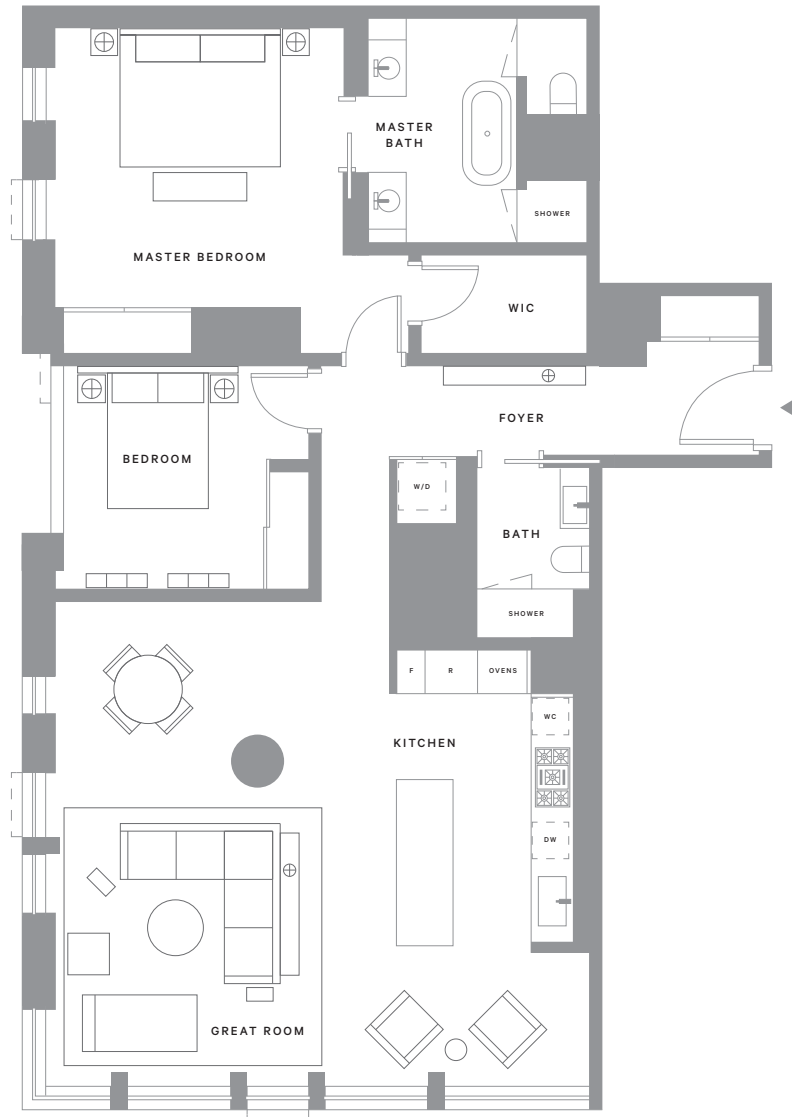

ONE STEUART  
LANE

RESIDENCE

1203, 1403,  
1503

LIVING SQUARE FEET  
~1,601

BEDROOM

2

BATHROOM

2

21  
20  
19  
18  
17  
16  
15  
14  
12  
11  
10  
09  
08  
07  
06  
05  
04  
03  
02

Waterfront

ONESTEUARTLANE.COM