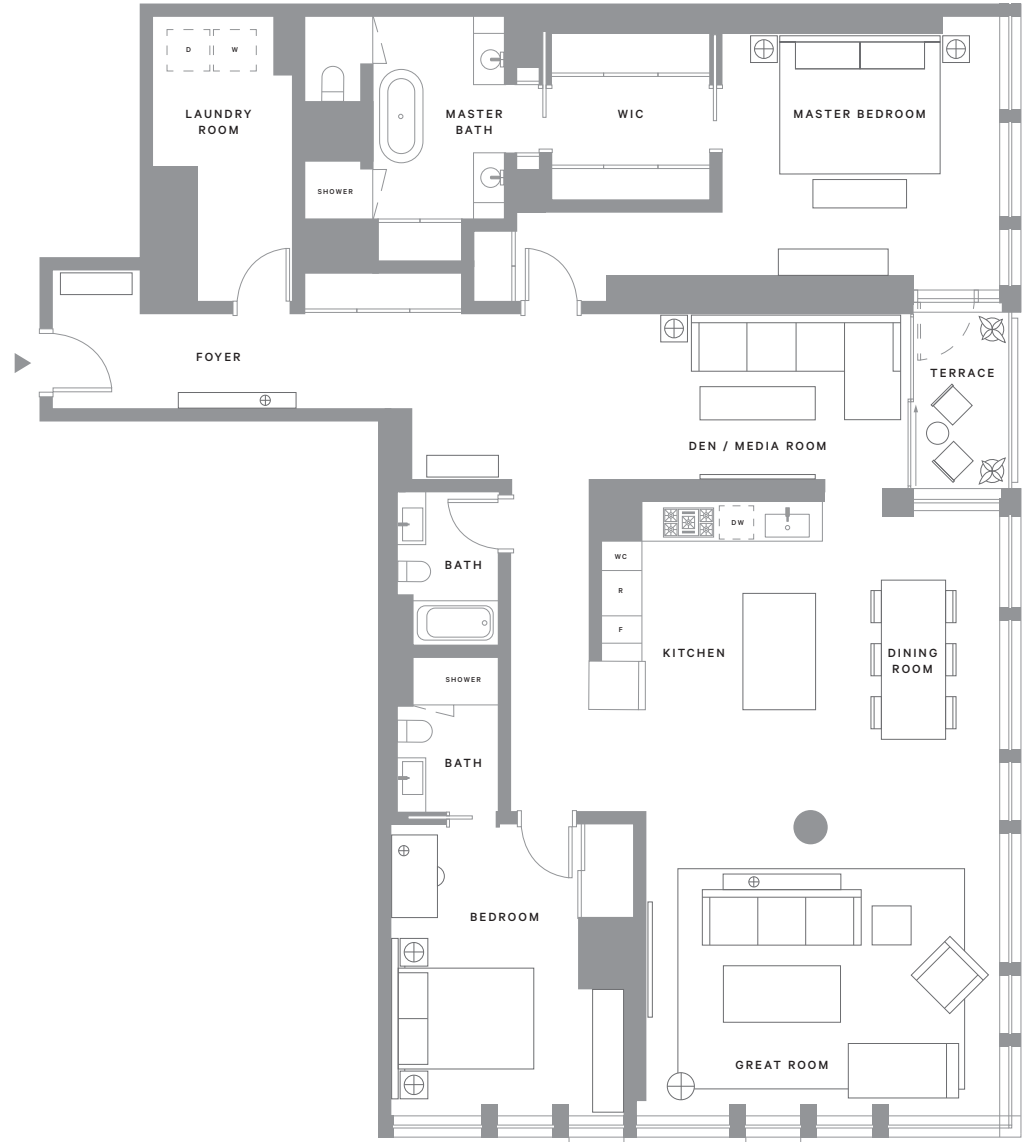

ONE STEUART LANE

RESIDENCE

301, 401, 501, 601

LIVING SQUARE FEET

~2,503

TERRACE SQUARE FEET

~59

BEDROOM

2+DEN

BATHROOM

3

21
20
19
18
17
16
15
14
12
11
10
09
08
07
06
05
04
03
02

Waterfront

ONESTEUARTLANE.COM