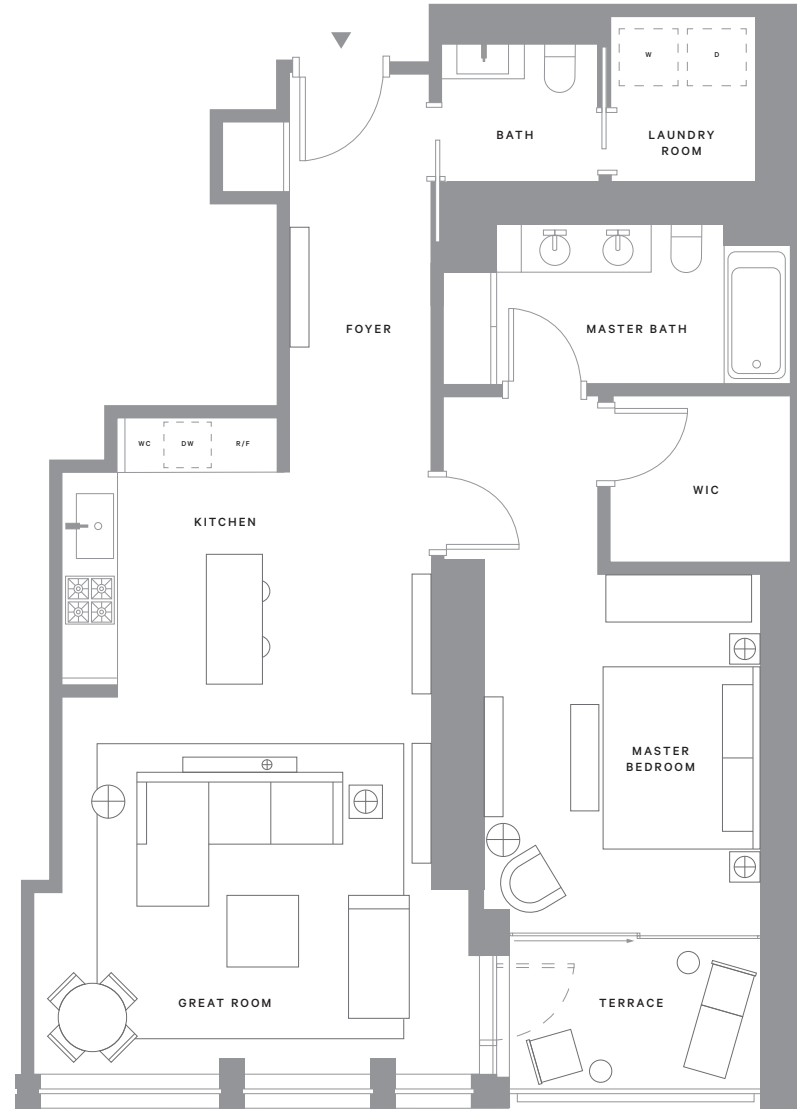

# 304, 404, 504, 604

LIVING SQUARE FEET

~1,082

TERRACE SQUARE FEET

~59

BEDROOM

1

BATHROOM

1.5

21  
20  
19  
18  
17  
16  
15  
14  
12  
11  
10  
09  
08  
07  
06  
05  
04  
03  
02

ONESTEUARTLANE.COM