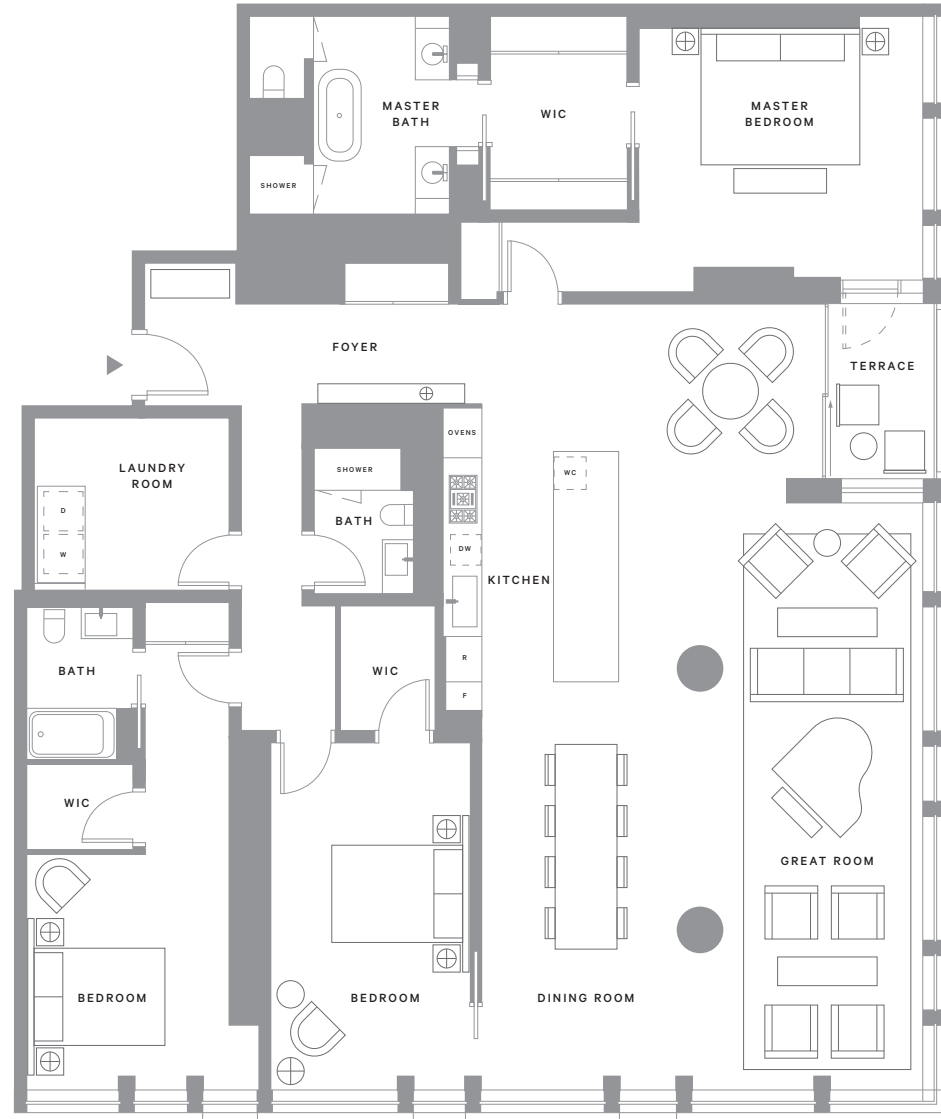

ONE STEUART
LANE

RESIDENCE

801, 901,
1001

LIVING SQUARE FEET

~2,974

TERRACE SQUARE FEET

~59

BEDROOM

3

BATHROOM

3

21
20
19
18
17
16
15
14
12
11
10
09
08
07
06
05
04
03
02

ONESTEUARTLANE.COM