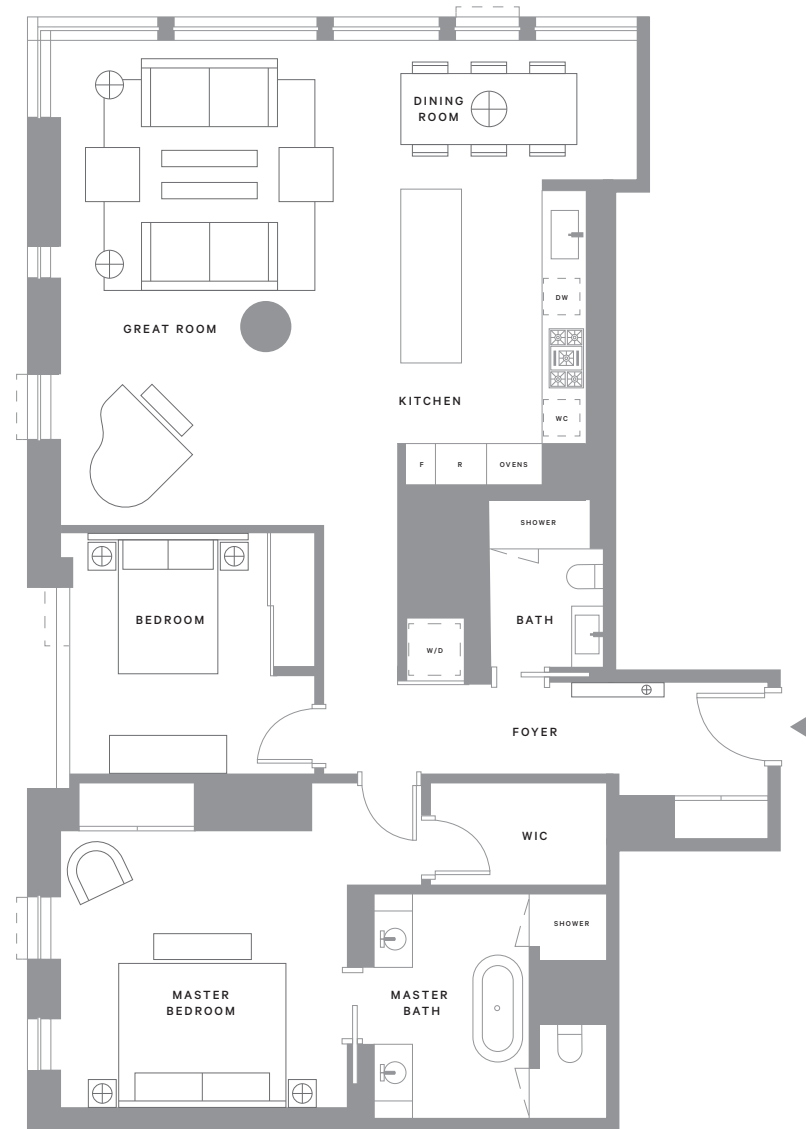

ONE STEUART  
LANE

RESIDENCE

804, 904,  
1004

LIVING SQUARE FEET

~1,607

BEDROOM

2

BATHROOM

2

21  
20  
19  
18  
17  
16  
15  
14  
12  
11  
10  
09  
08  
07  
06  
05  
04  
03  
02

Waterfront

ONESTEUARTLANE.COM