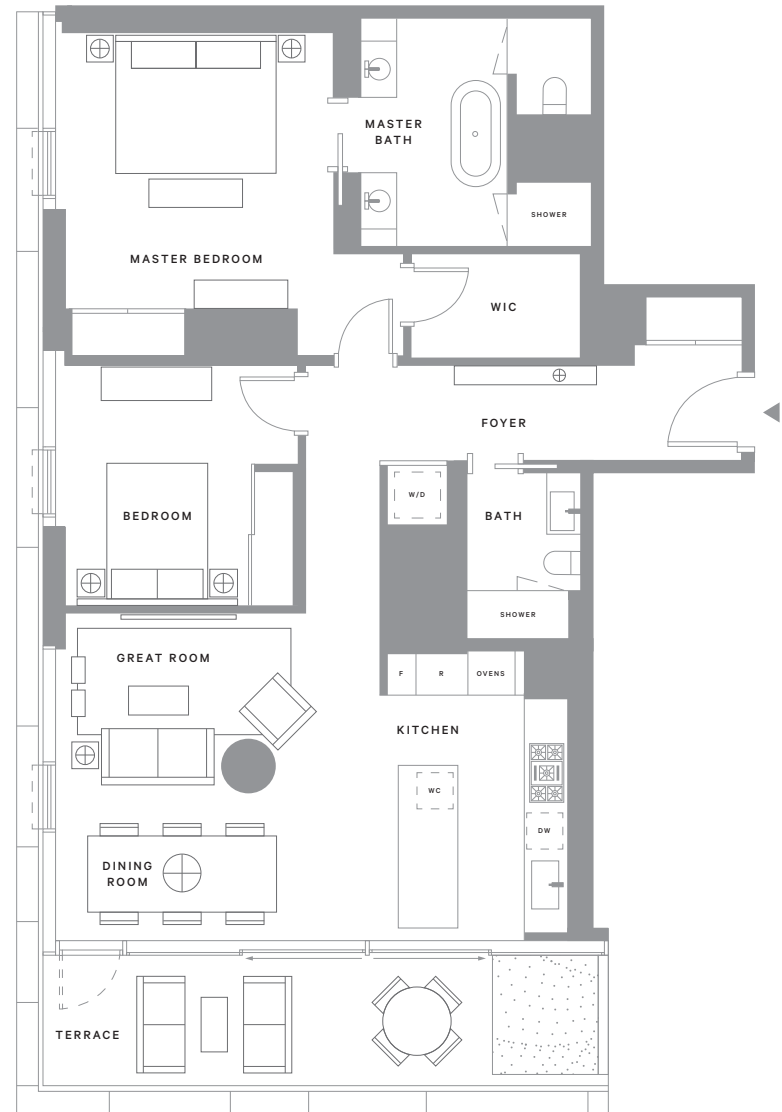

# ONE STEUART LANE

RESIDENCE  
**1603**

LIVING SQUARE FEET

**~1,375**

TERRACE SQUARE FEET

**~160**

BEDROOM

**2**

BATHROOM

**2**

21  
20  
19  
18  
17  
16  
15  
14  
12  
11  
10  
09  
08  
07  
06  
05  
04  
03  
02

Waterfront

[ONESTEUARTLANE.COM](http://ONESTEUARTLANE.COM)