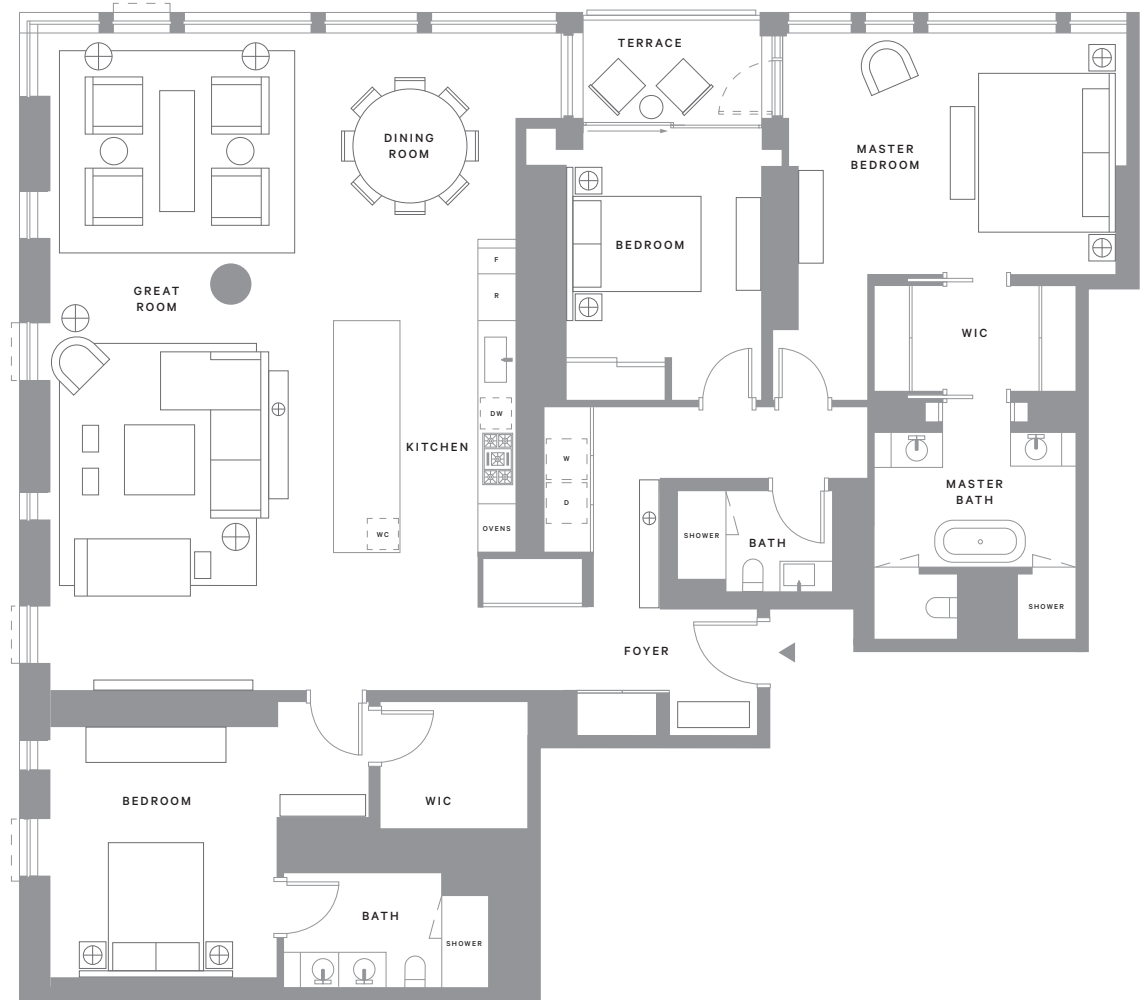

ONE STEUART LANE

RESIDENCE

1903

LIVING SQUARE FEET

~2,704

TERRACE SQUARE FEET

~59

BEDROOM

3

BATHROOM

3

21
20
19
18
17
16
15
14
12
11
10
09
08
07
06
05
04
03
02

ONESTEUARTLANE.COM