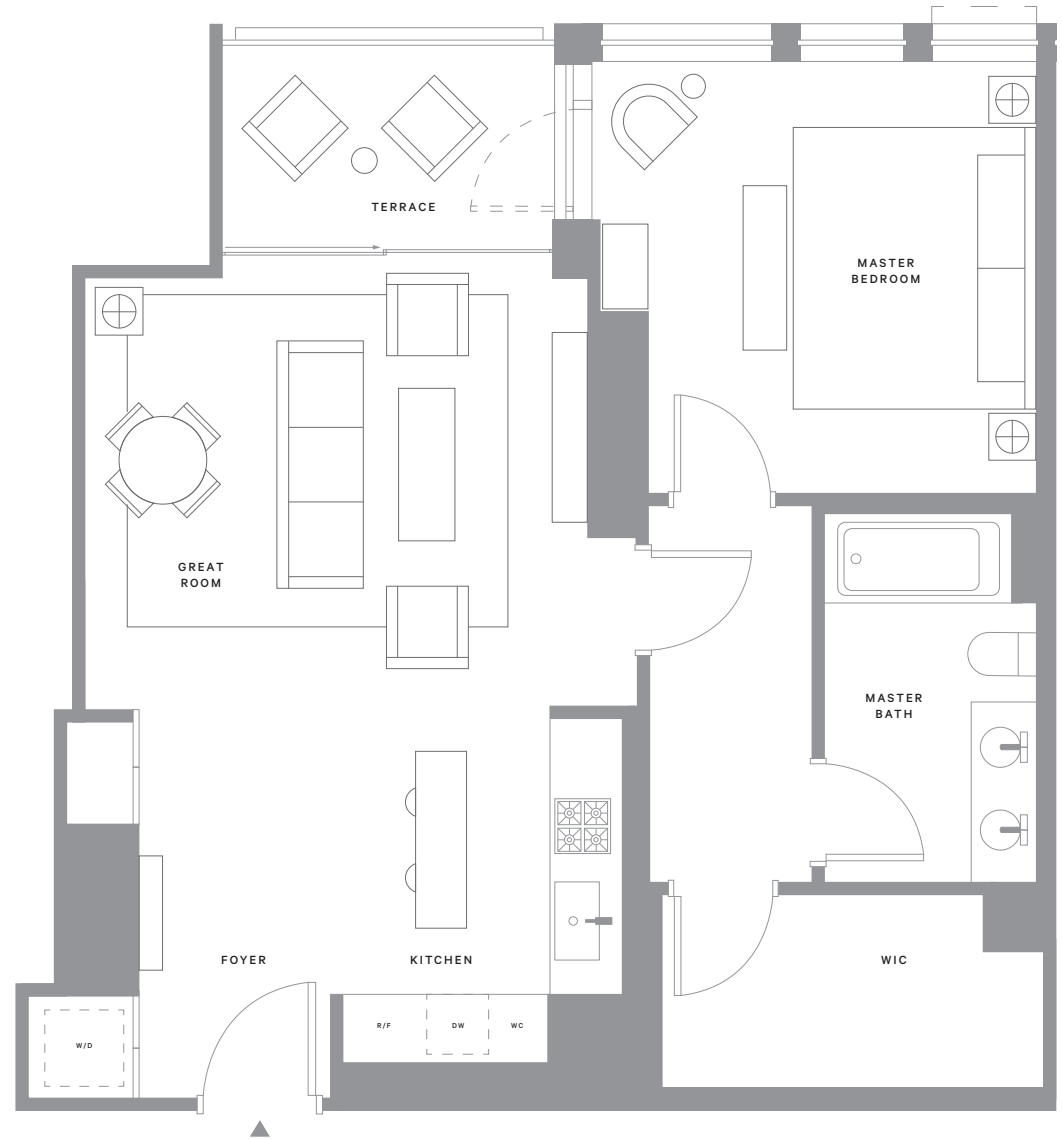

# 309, 409, 509, 609

LIVING SQUARE FEET

~880

TERRACE SQUARE FEET

~59

BEDROOM

I

BATHROOM

I

21  
20  
19  
18  
17  
16  
15  
14  
12  
11  
10  
09  
08  
07  
06  
05  
04  
03  
02

ONESTEUARTLANE.COM