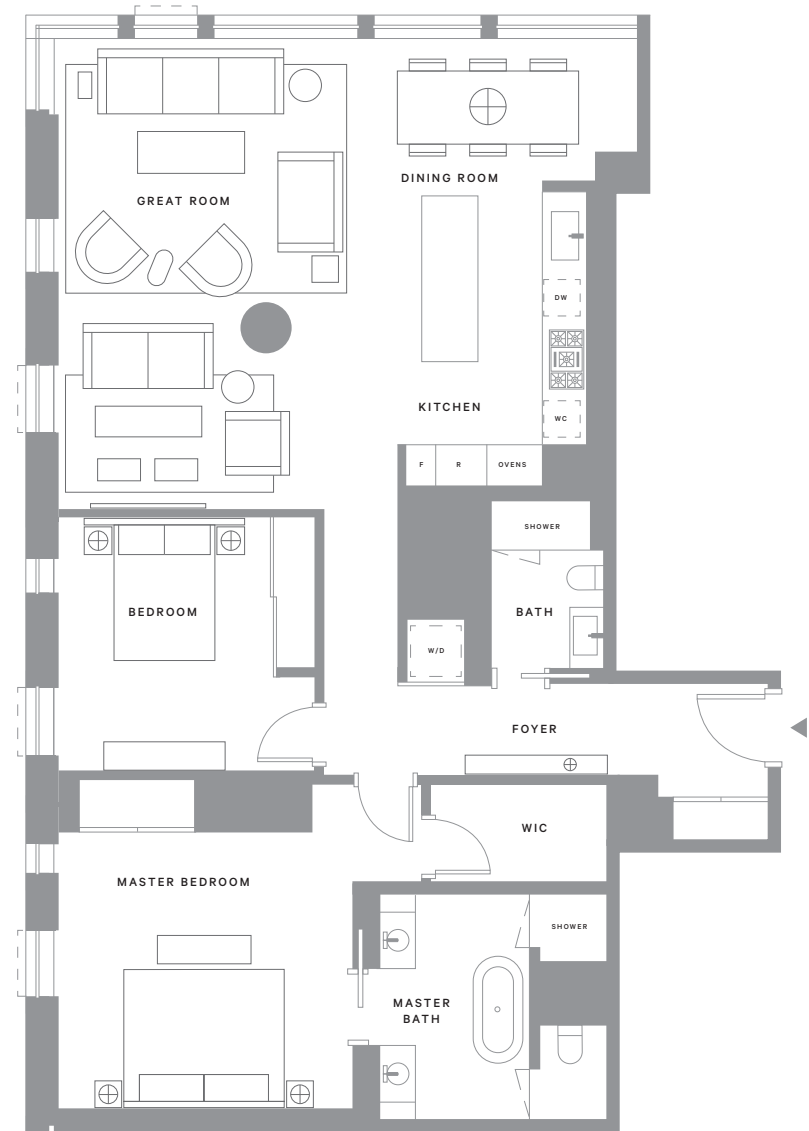

# 1704, 1804

LIVING SQUARE FEET

## ~1,619

BEDROOM

### 2

BATHROOM

### 2

21  
20  
19  
18  
17  
16  
15  
14  
12  
11  
10  
09  
08  
07  
06  
05  
04  
03  
02

Waterfront

ONESTEUARTLANE.COM